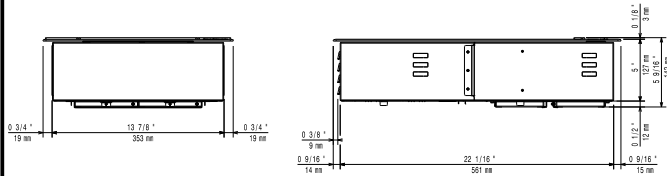

Bočna/o

EI = Električni priključak
EO = Električna utičnica