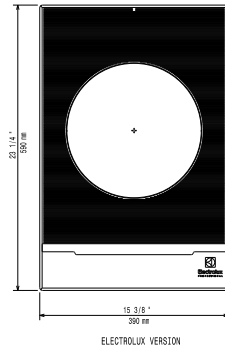

Gornja/e

Bočna/o

EI = Električni priključak
EO = Električna utičnica

Other

Električki

Napon napajanja:	600876 (EIHDEDOMCS)	220-240 V/1N ph/50-60 Hz
Ukupna snaga:		3.5 kW
Vrsta utikača:		CE-SCHUKO
Minimalna struja napajanja:		13A

Ključne informacije:

Vanjske dimenzije, širina:	392 mm
Vanjske dimenzije, dubina:	592 mm
Vanjske dimenzije, visina:	127 mm
Neto težina:	14.5 kg